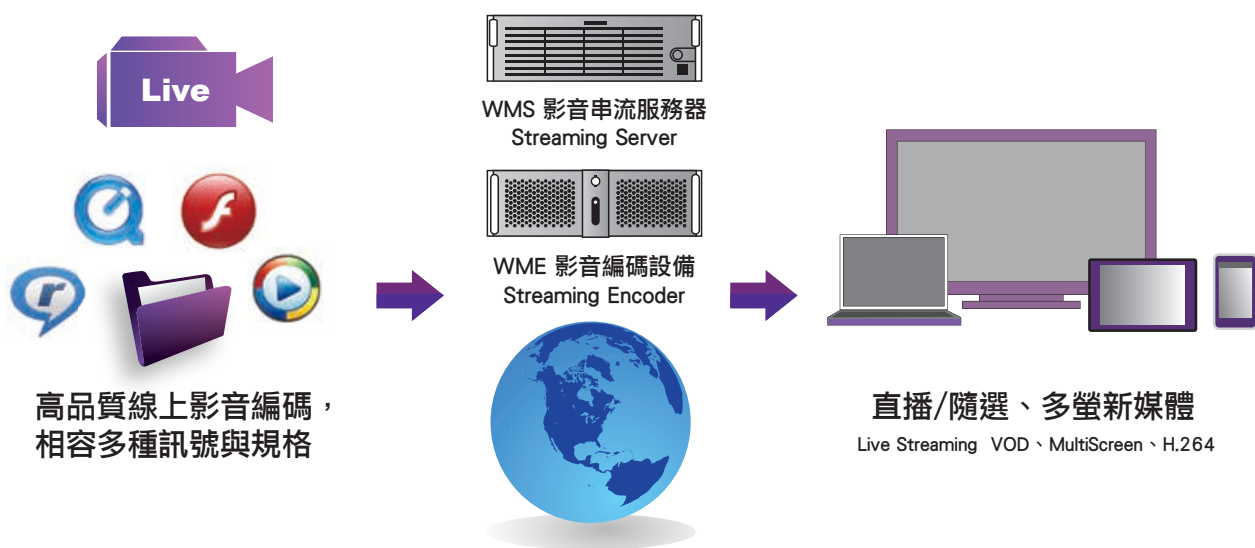

VOXEL

VOXEL Media Streaming Encoder & Server

WME 影音編碼設備 與 WMS 影音串流服務器

建構您的專業網路電視平台

運用影音 創造影響力

WME 影音編碼設備

WMS 影音串流服務器

VOXEL Media Streaming Encoder & Server

- WME 影音編碼設備 (Streaming Encoder)
- WMS 影音串流服務器 (Streaming Server)

功能特色

適用範圍

活動直播 / 轉播

發表會

研討會 / 演講

線上學習

運動賽事

VOXEL Media Streaming Encoder & Server 外觀與規格

■ WME 影音編碼設備 (Streaming Encoder)

■ WMS 影音串流服務器 (Streaming Server)

VOXEL WME-1000HD HD-SDI Encoder 影音編碼設備

- Video Input : HD/SD-SDI x 1
支援輸入視訊格式 :
 - NTSC/PAL
 - 720P 50/59.94
 - 1080I 50/59.94
 - 1080P 24/25/30
- Audio Input : SDI Embedded Audio
- 編碼格式 : H.264 / AVC ,
- 輸出解析度可設定 (可選 720x480, 1280x720, 1920x1080 等)
- 可調整串流資料率 (128 Kbps ~ 10 Mbps)
- 支援 RTMP 方式
- 具備視訊訊號預覽功能
- 具備專業動態音量表顯示功能
- 4U 19" 機箱, 2 組 1 Gbps Ethernet port
- i7 CPU, 8GB RAM, SSD OS H.D., 2GB RAM GPU card.

VOXEL WMS-3000 Live Streaming Server 影音串流服務器

- 提供直播串流 (Live streaming) 服務與隨選點播服務功能
- 支援不同串流資料率 (bitrates)
- 擴充網路雙路串流輸出服務 (Dual Ethernet 1Gbps output)
2 Mbps 影音串流可服務達 200 部以上播出設備
1 Mbps 影音串流可服務達 400 部以上播出設備
500 Kbps 影音串流可服務達 800 部以上播出設備
- 支援串流線上轉碼功能
輸入解碼 : 視訊 MPEG-2, MPEG-4 Part.II, H.264/AVC
輸出編碼 : 視訊 H.263, H.264/AVC
- Live 編碼支援 RTMP, RTSP/RTP 編碼與 MPEG-2 TS 編碼來源
RTMP : H.264 Video, AAC Audio 等
RTSP/RTP : H.264 Video, H.263 Video, AAC Audio 等
MPEG-TS : H.264 Video, AAC Audio, AC-3 Audio 等
- 將不同作業平台需求的 H.264 影音封包透過網路傳送發佈
- 支援 HLS (HTTP Live Streaming), Silver Light, Flash 播放服務功能
- 支援 MAC iOS, Android, Windows 等不同播放器作業平台
- 作業系統 : Microsoft Windows Server 2008 R2
- 含二顆多核心 Intel Xeon 系列 CPU 處理器
- RAM 記憶體 : 提供 64 GB ECC 記憶體 .
- 硬碟裝置 : 內建五顆 SATAII 2TB 熱抽換式硬碟 .
- 硬碟陣列 : 支援 RAID-0、1、5、6、10
- 網路 : 四組 RJ-45 網路埠, 網路支援 100/1000 Mbps
- 可加購擴充 10Gbps 網路介面
- 插槽 : 提供至少 4 個 PCI-E 插槽
- 電源 : 提供兩組可熱抽換式 Redundant 電源供應器
- 輸出入埠 : 一個視訊埠、一個串列埠、二個 USB 2.0 埠。
- 顯示介面 : 支援 1024 x 768 之顯示解析度。
- 機箱 : 3U Rack Mount 19" 機架
- 含軟、硬體安裝與介接設定
- 軟體壹年期維護服務
- 可選購擴充 DRM 功能, 支援線上影音包加密保護功能