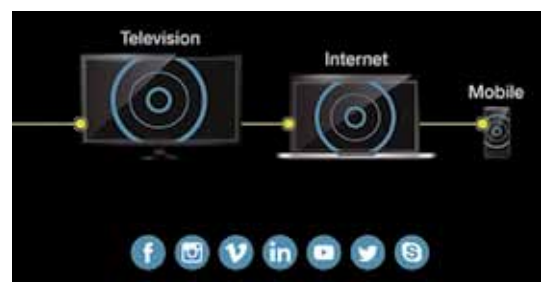

■ 單機多鏡位與多機多鏡位虛擬場景

不需額外購置數百萬的虛擬影棚設備，TriCaster TC410 Plus 為您內建虛擬影棚。每路 M/E 可獨立設定不同的虛擬場景，每組場景可有 16 鏡位，如特寫、近景、中景、廣角等。僅需一部真實攝影機，即能呈現宛如多機作業的效果。且無需調整真實攝影機，即可做出 Zoom 與 Pan 的鏡頭運動。

此外，TriCaster TC410 Plus 的 NewTek LiveSet 技術能真實模擬出場景與人物間的光影變化，甚至是桌面擬真映射的真實表現，讓您在有限的拍攝空間中，實現寬敞的虛擬場景。

NewTek LiveSet 技術能將虛擬世界與現實融為一體，讓您擁有多角度鏡位、可調控虛擬攝影機、即時光影反射、動態鏡頭的眩目光暈與令人驚嘆的增強實境效果。您可以從多種內建虛擬場景中自由選擇，或利用可選購的虛擬場景編輯器，創建專屬的製作場景。

■ 全景虛擬場景

使用您的智慧型手機、單眼相機或一般數位相機所拍攝的全景照片，就可以直接創建一個全景虛擬場景 Holographic。更可選購 TriCaster VSE 軟體來編輯完全屬於自我風格的全景虛擬場景。

■ 媒體暫存器 Media Buffers

提供 15 組動畫圖文 Buffers，在動畫 Buffers 方面，可添加全動態素材，像 LiveSet 背景、動畫 Logo、動態影片。可將它們設定為循環播出、單次播出、重複來回播出，並可放置在畫面的任何位置、縮放與去背。此外，也可以查看和編輯緩衝區的內容，包括動畫預覽和 Title 標題編輯。

■ 編碼輸出與線上直播串流

TriCaster 支援 2 路即時編碼 H.264 功能，能調整不同大小的資料流，和定義各種層級的 Profile，讓您在錄影的同時可以得到不同解析度與不同參數的 MP4 影片。另外，這二路也支援現場串流直播，更可即時連接至串流網站，由該網站直接發佈 LIVE 影像，包括：碩方科技的 iTV Cloud 電視雲服務、YouTube 直播、Facebook 直播或是其他服務提供商等等，是非常強大實用的編碼輸出與線上直播串流利器。

■ 電腦畫面網路傳送

支援電腦簡報或桌面輸入整合製播功能，使用 NewTek NDI Scan Converter 傳送技術，可將 PC 或 MAC 的桌面或指定的程式視窗，透過網路傳送給 TriCaster TC410 Plus 當作畫面來源之一。演講者可透過此技術將電腦簡報畫面傳至 TriCaster TC410 Plus，無論電腦的畫面是甚麼，都能真實呈現。透過 NDI Scan Converter 傳送技術，現場僅需網路連線，無需任何視訊轉換器；甚至多台電腦連線時，在 TriCaster TC410 Plus 中可以選擇來源電腦畫面。