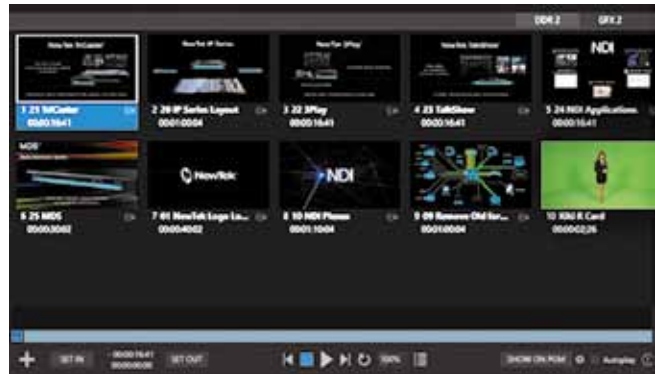

■ 5 路數位影音播放

TriCaster TC410 Plus 擁有強大的多媒體播放功能，具有 2 路 DDR、2 路 Graphic 以及 1 路 Sound，都可以做為播出的視訊來源。格式方面，TriCaster 460/410 MS 支援匯入 AVI、H.264、MPEG、MOV、WAV、AIFF 與各式點陣圖檔等眾多影音媒體格式，方便您播出使用。

2 DDR + 2 GFX + 1 Sound

■ 內建功能完整的影音播放器

TriCaster TC410 Plus 內建強大的多媒體播放功能，無須插件，直接點選便可對不同媒體進行編輯、回放、慢動作播放等功能，大幅減少節目後製處理程序。而在格式方面，TriCaster TC410 Plus 支援匯入 AVI、H.264、MPEG、MOV、WAV、AIFF 與各式點陣圖檔等眾多影音媒體格式，方便您播出使用。