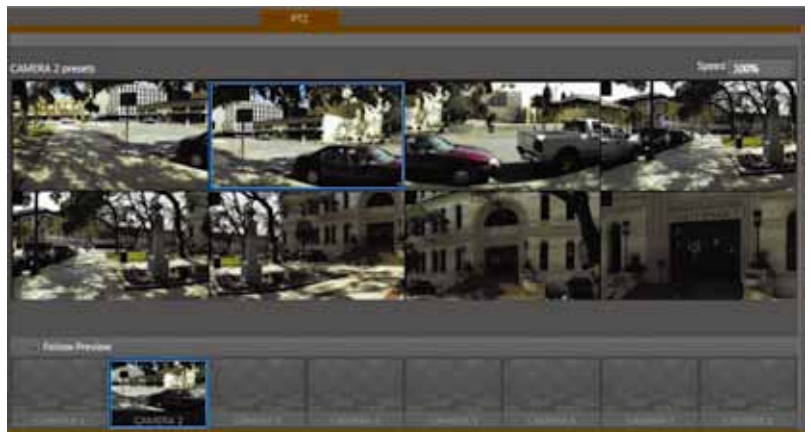

■ 支援 PTZ 攝影機

TriCaster TC410 Plus 可支援控制 PTZ 攝影機，直接連接 Pan-Tilt-Zoom (PTZ) 攝影機與外部影像路由器。可於介面中直接控制多達 8 個電動雲台攝影機，包括攝影機的方向、變焦、聚焦、光圈和白平衡 (因機型不同可被控制選項略不同)。

■ 廣播級去背品質

TriCaster TC410 Plus 具有廣播級去背品質，每路視訊皆可設定去背。TriCaster TC410 Plus 提供細膩的去背參數可以調整，並可設定 Crop 裁切區域，去掉不需要的畫面。無論您搭配的是綠幕、藍幕，都能提供令人滿意的去背品質。