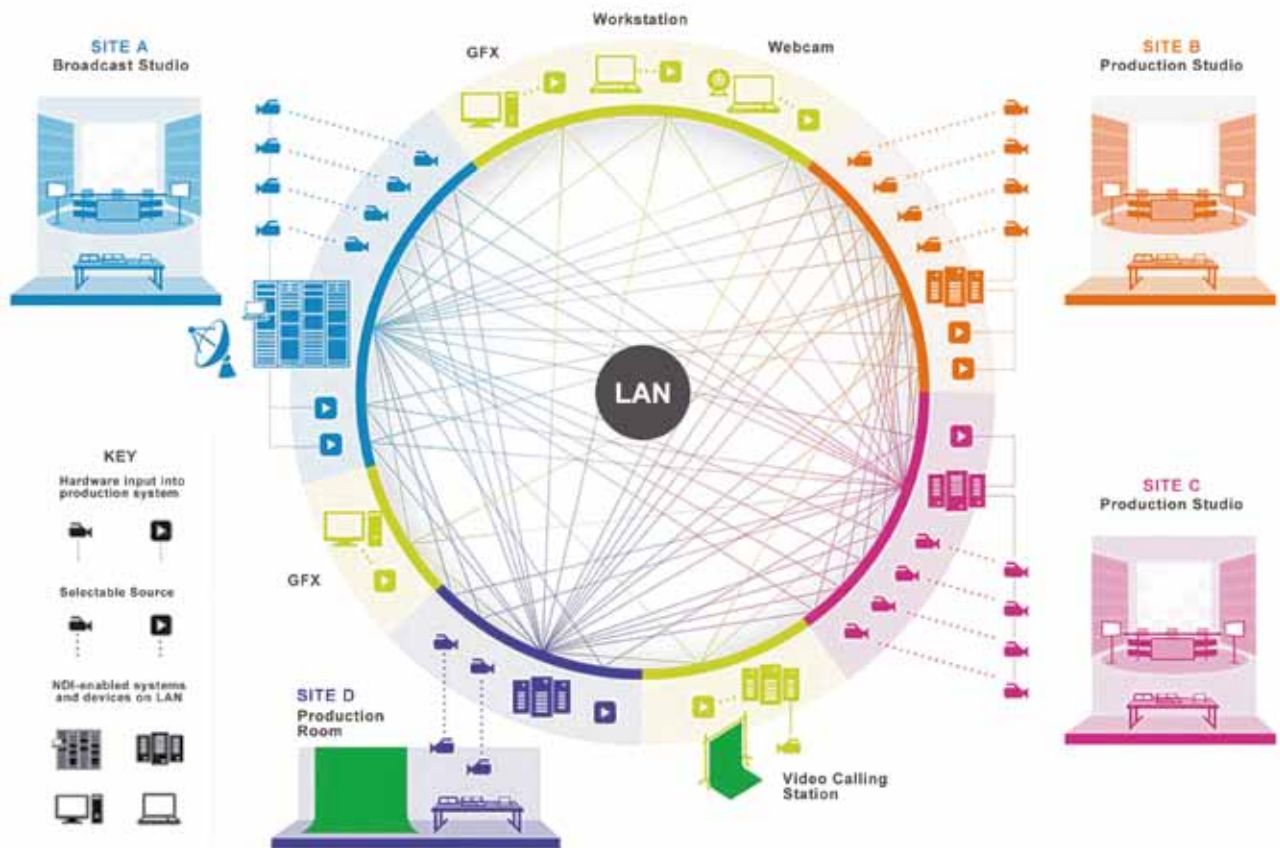

■ 減少佈線成本和時間

整合現有的設備、現有的網路建置。NewTek 的 NDI 在複雜的基礎上設計，能夠使用大家熟悉的標準網路（即區域乙太網路）發送和接收大量資訊，形成 NDI 共享視訊互聯網路。借助 NDI 前所未有的編碼效率和性能，標準網路可以快速發送並高效匹配多個同步、優質、超低延時的視訊媒體信號。

■ NDI 應用軟體

- NDI for Adobe Creative Cloud 編輯創作雲整合軟體
- NDI Import I/O for Adobe CC 整合軟體
- NDI Studio Monitor 遠端監看軟體
- NDI Scan Converter 電腦視窗內容轉換軟體
- NDI Virtual Input 訊號輸入軟體
- NDI VLC Plugin 支援 VLC 插件
- NDI Test Patterns 影音畫面測試軟體
- NDI Access Manager 群組管理軟體
- NDI|HX Driver 驅動軟體
- NewTek Connect 訊號連接軟體
- NewTek IsoCorder 訊號收錄軟體
- NewTek Connect Pro 專業進階訊號連接軟體
- NewTek IsoCorder Pro 專業進階訊號收錄軟體
- NewTek NDI Telestrator 實況繪圖說明軟體
- NewTek NDI Camera APP 行動裝置 NDI 攝影機