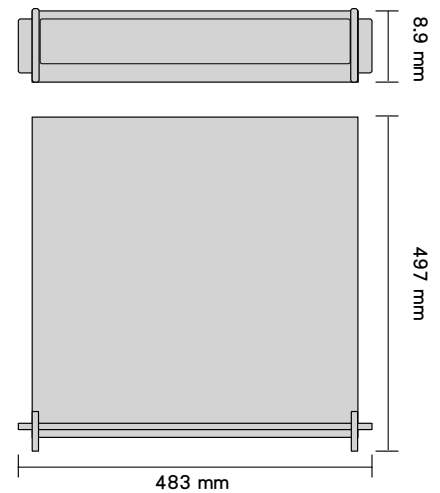

2U RACK

專用導播控盤規格

	2-Stripe Control Panel	TC1SP Control Panel
控制區域	2 組 控制區域	1.5 組 控制區域
控制鈕	128 節點控制鍵 每區 64 控制鍵	14 播放控制鍵 11 M/E 快選按鈕
搖桿	1 三向控制搖桿	1 三向控制搖桿
T-Bar	2 T 型控制桿	1 T 型控制桿
連接介面	1 Gigabit NIC	USB
尺寸	90.7 x 30.4 x 12.7 cm	59.7 x 6.4 x 29.5 cm