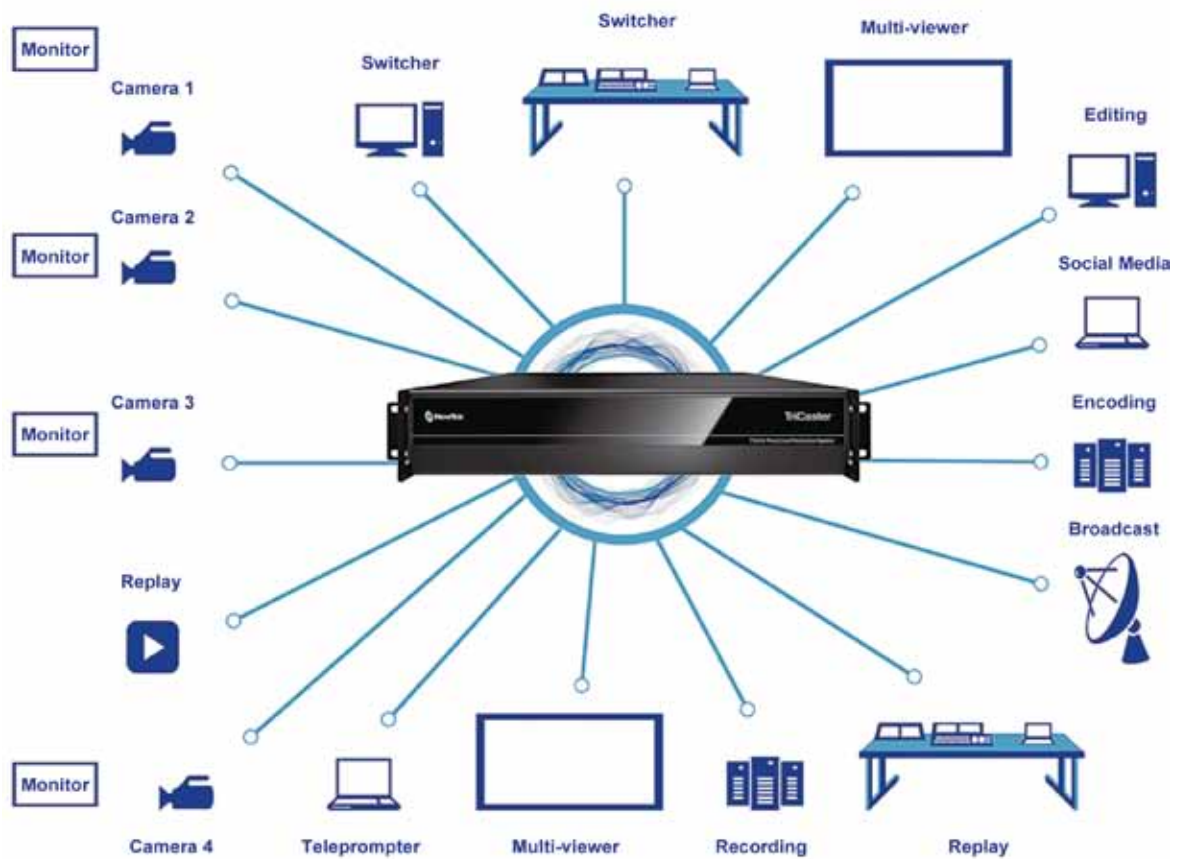

■ 媒體製播的 NDI

NewTek 創新的網路影音技術傳輸協定 NDI，能將您的影像製作從現有的實體線路限制中解放。透過 NDI，就能輕鬆無痛地從 SDI 單向訊號傳輸，轉換至 IP 雙向互連的 NDI 工作流程。只要使用熟悉的標準網路，NDI 的設備與成員都可以取用 NDI 中的任何視訊，同時維持高品質的視訊畫質，提供更靈活更輕鬆的製播環境。

NDI 擁有高效編碼效率與性能，在標準網路環境下可以即時發送多個同步、高品質、超低延遲的視訊串流。由於 IP 的兼容技術，NDI 更同時支援 ASPEN、SMPTE 2022 和其他新標準的整合。截至目前為主，支援 NewTek NDI 相容設備已超過 100,000 款，且仍在持續增加中。

目前全系列的 NewTek IP Series 都支援 NDI 技術，您可以直接從 NDI 網路中取得所需畫面，同時也可以將 IP Series 的各種畫面送到 NDI 網路提供取用。透過 NDI 技術，像擁有更多的攝影機與更多的訊號來源，大大擴充製播的彈性與可用性。