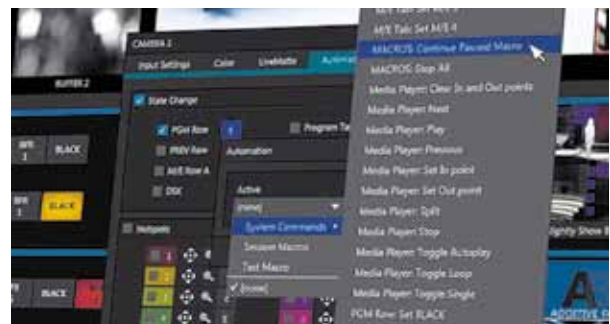

同步更新資料庫圖表

TriCaster TC410 Plus 可鏈接資料庫數據，根據資料庫變動即時更新字幕數據，支援 DataLink、CSV、XML、ASCII。此外，亦可透過 Google Chrome 插件，將網路中的數據文字、照片等，直接發送至 TriCaster，即時更新圖文字卡畫面。

自動化任務

巨集功能可記錄的常見的操作動作，並擴展您的製作可能性，同時減少任何播出錯誤。

當串流序列太複雜而無法執行時，可以透過單一指令簡化序列。使用 MIDI 控制，攝影熱點和 PTZ 攝影機，即便是規模較小的製作，看起來也像大型節目的製作標準。