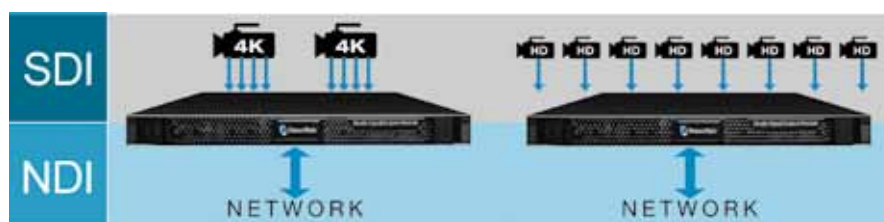

■ NC2 I/O 輸入輸出模組 (NC2 Studio I/O Module) (選購)

可擴充 8 組 HD SDI 輸入轉換成 NDI，SDI 支援 3G/HD/SD-SDI 或擴充 2 組 4K UHD SDI 輸入轉換成 NDI，SDI 支援 4K UHD quad-link 3G-SDI