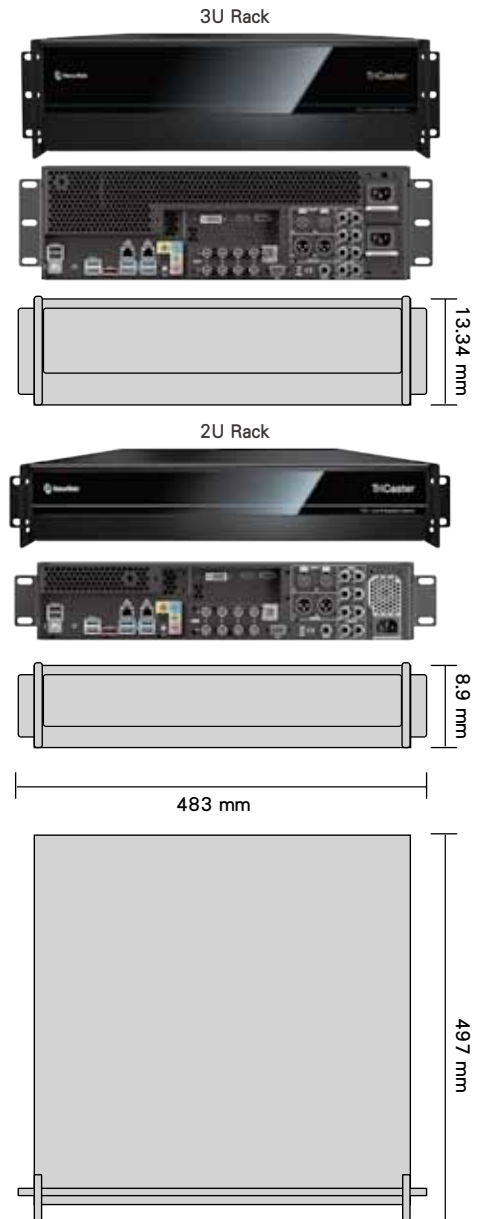

TriCaster TC1 規格說明

Switcher Channels	26 路 (16 external、6 internal、4 M/E buses)
SDI Video Input	4 路 (3G/HD/SD-SDI) 註：4K UHD 2160p 59.94 透過 NC1 I/O 轉換模組 NDI 輸入
PTZ Video Input	16 路 PTZ (Protocols RS232, RS422, IP)
Network Video Input	16 路 (NDI 最高4K UHD 2160p 59.94)
SDI Video Output	4 路 (3G/HD/SD-SDI) 或 1 路 (4K UHD quad-link 3G-SDI 2160p 59.94)
Network Video Output	8 路 IP NDI ● 1 路 mix output 4K UHD 2160p 59.94 ● 4 路 mix outputs 1080p 59.94 ● 4 路 SDI source outputs via NDI
Audio Inputs	4 路 SDI Embedded 3 路 2 Balanced 1/4" (Line) 1 路 2 Balanced XLR (Line)
Audio Outputs	4 路 SDI Embedded 1 路 2 Balanced XLR 1 路 2 Balanced 1/4" 1 路 Stereo 1/4" (phones)
Media	5 路 (2 路 DDR + 2 路 GFX + 1 路 Sound)
Downstream Key	4 路 DSK
Virtual Sets	30 組 Live virtual sets
M/E	4 路 M/E，選具備有 Re-Entry M/E 功能
Recording	4 路 QuickTime
Live Streaming	2 路
Supported Formats	2160p : 59.94, 50 1080p : 59.94, 50, 29.97, 25, 24, 23.976 1080i : 59.94, 50 720p : 59.94, 29.97, 25, 24, 23.976 576i : 50 480i : 59.94
A/V Standards	● 4K UHD : SMPTE 2036 ● 3G-SDI : SMPTE 424M (Level A) ● HD-SDI : SMPTE 292M ● SD : SMPTE 259M and ITU-R BT.656 ● Analog audio levels : SMPTE RP-155
Genlock	SD (Bi-level) 或 HD (Tri-level)
NIC	2 路 - 1 路 1 Gigabit NIC + 1 路 10 Gigabit NIC
System Physical - TC1	2U 19" Rack Mount 48.3 x 8.9 x 49.7 cm
System Physical - TC1 R3	3U 19" Rack Mount (Redundant Power) 48.3 x 13.34 x 49.7