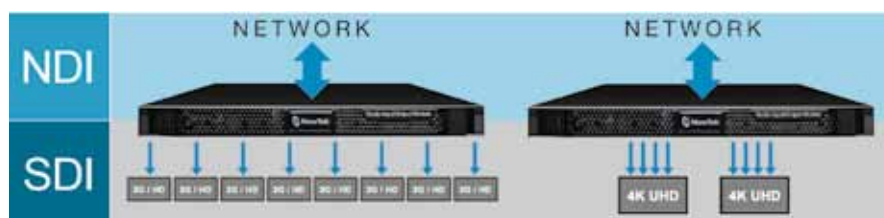

9. Preview Monitor 預覽顯示

可選擇預覽各訊號來源、DDR、字幕等

10. Program Monitor 播出顯示

播出中的畫面顯示

11. M/E Buses M/E 合成組合

TriCaster TC1 配備 4 路 M/E 合成組合，每路 M/E 皆含獨立去背、4 層 Overlay、TransWarp 效果、動態追蹤、巨集錄製與虛擬場景等功能

12. M/E Re-Entry M/E 再合成

選購模組介紹

選購模組包括 NC2 Studio I/O Module

■ NC2 I/O 輸入輸出模組 (NC2 Studio I/O Module) (選購)

可擴充 8 組 HD SDI 輸入轉換成 NDI，SDI 支援 3G/HD/SD-SDI 或擴充 2 組 4K UHD SDI 輸入轉換成 NDI，SDI 支援 4K UHD quad-link 3G-SDI

可擴充 8 組 NDI 輸出轉換成 HD SDI，SDI 支援 3G/HD/SD-SDI 或擴充 2 組 NDI 輸出轉換成 4K UHD SDI，SDI 支援 4K UHD quad-link 3G-SDI

可擴充 8 組 NDI I/O，支援 3G/HD/SD NDI 與 SMPTE ST 2110。

Live Panel 操作系統 (NPA 選購)

Live Panel 透過手機、平板與筆電等任何行動裝置上的網頁瀏覽器執行，藉由 IP 傳輸，即時遠端操作 NewTek 製播系統，舉凡切換視訊來源、畫面疊加、混音器、媒體播放器、各項賽事比分、DataLink 資料庫連結等多樣製播需求，皆可透過 Live Panel 於行動裝置進行遠端控制。

NewTek CaptureCast 專業多路直錄播伺服器 (選購)

NewTek CaptureCast 專業多路直錄播伺服器，具有新一代的多路收錄與直播發布技術，可進行同時收錄與直播 6 路 NDI|HX 輸入或 8 路 NDI 輸入，輕鬆製播每個影音即時製作的時刻。提供整合式發布功能，能無縫整合 Kaltura、Panopto、OpenCast、Vimeo、YouTube 等熱門網路平臺，快速導入直播 LIVE 或隨選視訊 VOD 影音發布流程。