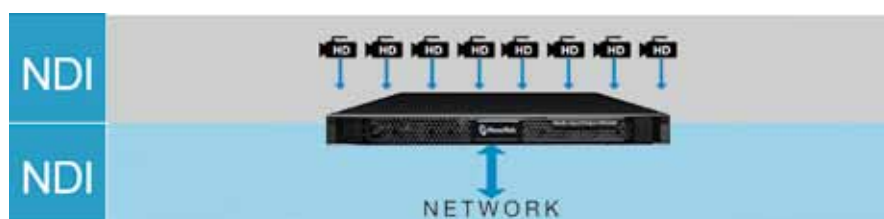

選購模組介紹

選購模組包括 NC2 Studio I/O Module

■ NC2 I/O 輸入輸出模組 (NC2 Studio I/O Module) (選購)

可擴充 8 組 HD SDI 輸入轉換成 NDI，SDI 支援 3G/HD/SD-SDI 或擴充 2 組 4K UHD SDI 輸入轉換成 NDI，SDI 支援 4K UHD quad-link 3G-SDI

可擴充 8 組 NDI 輸出轉換成 HD SDI，SDI 支援 3G/HD/SD-SDI 或擴充 2 組 NDI 輸出轉換成 4K UHD SDI，SDI 支援 4K UHD quad-link 3G-SDI