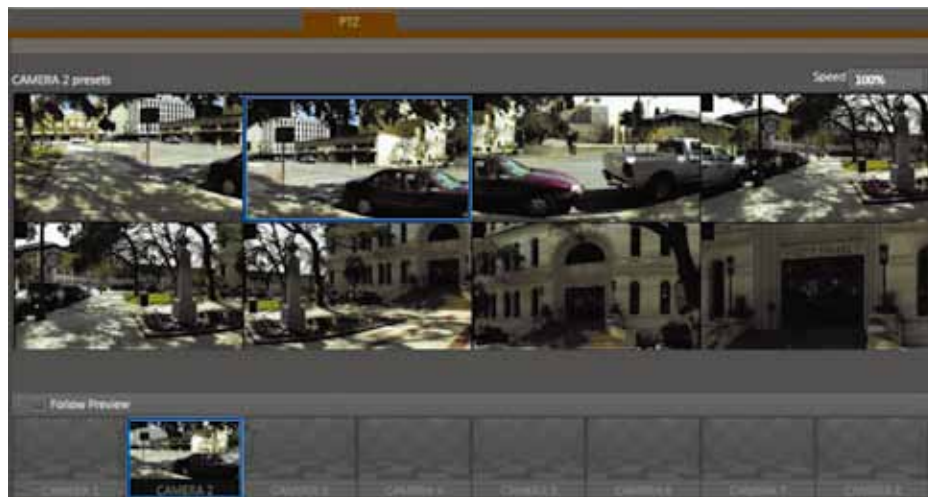

TriCaster TC1 整合 Skype TX 軟體，與世界任何地方的任何遠端受訪者，進行 Skype 視訊連線通話。可以同時使用兩路 Skype TX Call in 或 Call out。如需同時更多受訪者，也可加入 TalkShow VS 4000 一組允許同時最高 4 路訊號輸入與輸出，連線設備支援智慧型手機、平板、筆電、配備 WebCAM 桌上型電腦。

TriCaster TC1 & Skype TX 多 M/E 開框 同時二個遠端受訪者

■ 支援 PTZ 攝影機

TriCaster TC1 可支援控制 PTZ 攝影機，直接連接 Pan-Tilt-Zoom (PTZ) 攝影機與外部影像路由器。可於介面中直接控制多達 16 個電動雲台攝影機，包括攝影機的方向、變焦、聚焦、光圈和白平衡（因機型不同可被控制選項略不同）。

■ 廣播級去背品質

TriCaster TC1 具有廣播級去背品質，每路視訊皆可設定去背。TriCaster TC1 提供細膩的去背參數可以調整，並可設定 Crop 裁切區域，去掉不需要的畫面。無論您搭配的是綠幕、藍幕，都能提供令人滿意的去背品質。