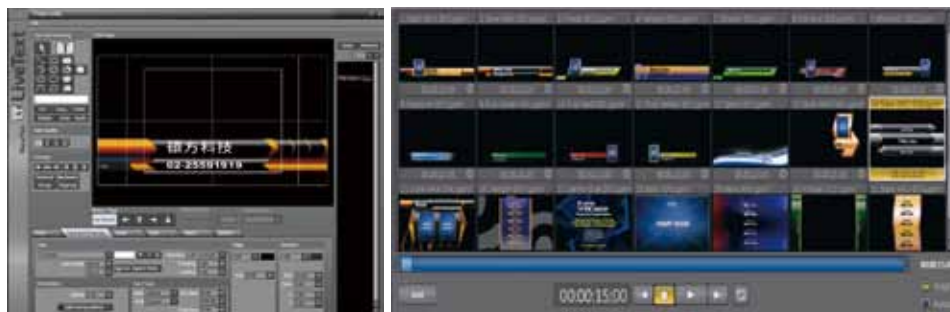

■ 自由創作字幕

TriCaster TC1 提供圖文字幕模組可套用，使用者也能自行創作各種風格的字幕模版。不論是靜態字幕、直橫捲幕、圖片匯入、圖表製作或跑馬文字，圖示化的介面讓使用者輕鬆快速的上手操作。另外可選購 LiveText 軟體，獨立操作字幕，且可以使用數據資料庫鏈接，立即更新 TriCaster 指定的標題字幕或圖片。