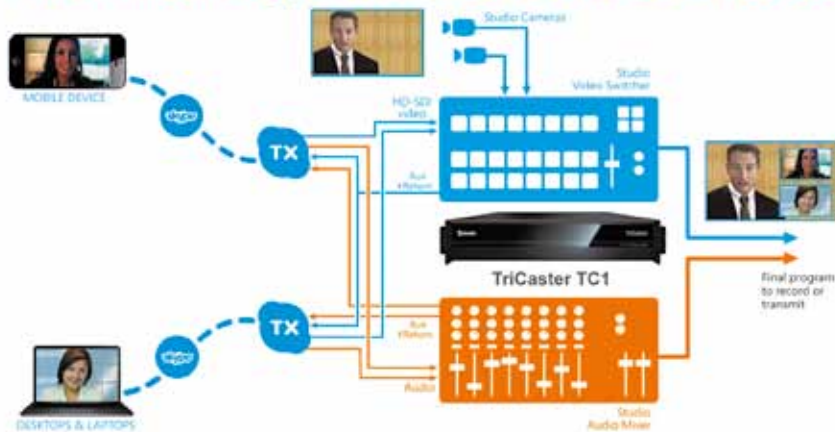

功能特色介紹

■ 支援多路 4K UHD 60P 輸入 / 輸出

TriCaster TC1 本機搭載的 4 路 3G/SDI 輸入及輸出，除了能直接連結業界普遍使用的 HD/SDI 輸入 / 輸出之外，更能透過 quad link 的方式，直接輸出 4K UHD 視訊。讓使用者在運用現有 HD 製播技術之餘，也能進行 4K UHD 節目的製播。而透過搭配 NewTek NC1 input 輸入模組及 NC1 I/O 輸入及輸出模組，TriCaster TC1 更能支援最高 16 路 4K UHD/60P 的視訊輸入及 8 路輸出，為節目提供更豐富的製播素材。

■ MultiView 多分割監看畫面

TriCaster TC1 貼心提供 MultiView 監看，多達三個顯示輸出，每一組 Multi-View 完全獨立控制，也可個別切換成滿畫面預覽，有 HDMI/DVI/Display Port 接口，方便搭配各式顯示器，也可以接投影機或大型看板；MultiView 有多種配置模式，讓您自由規劃想要的觀看畫面。此外，MultiView 畫面可以顯示音量表、雙時鐘、示波器、安全框、去背 Alpha 遮罩，非常的靈活實用。

TriCaster TC1 整合 Skype TX 軟體，與世界任何地方的任何遠端受訪者，進行 Skype 視訊連線通話。可以同時使用兩路 Skype TX Call in 或 Call out。如需同時更多受訪者，也可加入 TalkShow VS 4000 一組允許同時最高 4 路訊號輸入與輸出，連線設備支援智慧型手機、平板、筆電、配備 WebCAM 桌上型電腦。

TriCaster TC1 & Skype TX 多 M/E 開框 同時二個遠端受訪者

■ 支援 PTZ 攝影機

TriCaster TC1 可支援控制 PTZ 攝影機，直接連接 Pan-Tilt-Zoom (PTZ) 攝影機與外部影像路由器。可於介面中直接控制多達 16 個電動雲台攝影機，包括攝影機的方向、變焦、聚焦、光圈和白平衡（因機型不同可被控制選項略不同）。

■ 廣播級去背品質

TriCaster TC1 具有廣播級去背品質，每路視訊皆可設定去背。TriCaster TC1 提供細膩的去背參數可以調整，並可設定 Crop 裁切區域，去掉不需要的畫面。無論您搭配的是綠幕、藍幕，都能提供令人滿意的去背品質。