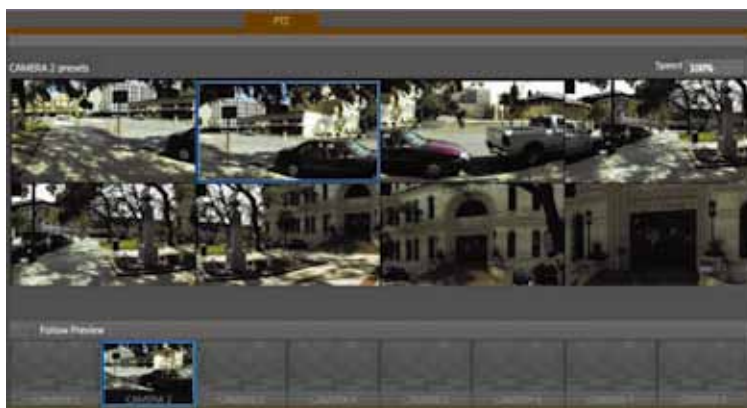

■ 支援 PTZ 攝影機

TriCaster 可支援控制 PTZ 攝影機，直接連接 Pan-Tilt-Zoom (PTZ) 攝影機與外部影像路由器。可於介面中直接控制多達 8 個電動雲台攝影機，包括攝影機的方向、變焦、聚焦、光圈和白平衡（因機型不同可被控制選項略不同）

■ 廣播級去背品質

TriCaster 具有廣播級去背品質，每路視訊皆可設定去背。它提供細膩的去背參數可以調整，並可設定 Crop 裁切區域，去掉不需要的畫面。無論您搭配的是綠幕、藍幕，都能提供令人滿意的去背品質。