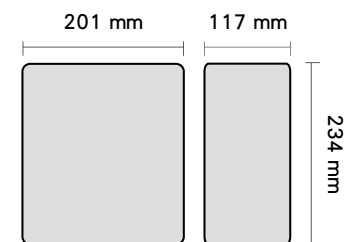

■ 組合 3 LIVE 完整製作

套件內容

1. TC Mini 4K 主機 1 部
2. TriCaster TC1SP 專屬控盤 1 個
3. Input Modules 輸入模組 2 個
4. PTZ1 Cameras 攝影機 2 部

TriCaster Mini - TC Mini 4K 完整的專業 IP 視訊製作

TriCaster Mini - TC Mini 4K

TC Mini 規格說明

Video Input	4 路 4K/HD/SD NDI
Video Output	2 路 HD/SD NDI / 1 路 4K NDI
Audio Inputs	4 路 Embedded (需搭配 TCMI4KUHD 輸入模組) 2 路 1/4" Phone Jack 6.3 (Line) 1 路 1/4" Phone Jack 6.3 (Mic)
Audio Outputs	2 路 Embedded (需搭配 NC1 I/O 模組) 2 路 1/4" Phone Jack 6.3 (Line) 1 路 Stereo 1/4" (phones)
Stream Output	2 路
Media	2DDR + 2GFX + Sound + 15 Buffers
Downstream Key	2 路 DSK
Virtual Sets	30 組 live virtual sets
M/E	4 路 M/E · 每個 M/E 提供 2 路 KEY
Recording	QuickTime H.264 (MP4)
Supported Formats	NTSC/PAL 2160p 59.94, 50, 29.97, 25 1080p 59.94, 50, 29.97, 25, 24, 23.976 1080i 59.94, 50 720p 59.94, 50, 29.97, 25 SD 59.94, 50, 25
System Physical	11.7 x 23.4 x 20.1 cm / 4.1 kg

專屬控盤

Input Modules 規格說明

Video I/O	1 x HDMI (Input) / 1 x HDMI (Loop) / 1 x NDI(RJ-45 port)
Audio	1 x HDMI embedded audio input (48/44.1/32 KHz) 1 x 1/8" (3.5 mm) Line Level (48 KHz) / Stereo audio (2-channel LPCM)
Tally	Tally support via NDI
Power	Power over Ethernet (PoE support conforms to the IEEE 802.3af-2003 specification) External power via USB type-C (5V 2A)
Physical	4.72 x 3.54 x .87 in (120 x 90 x 22 mm) / .53 lbs (.24 kg)
Resolution support:	2160p: 60, 59.94, 50, 30, 24 1080p: 60, 59.94, 50, 30, 29.97, 25, 24 720p: 60, 59.94, 50, 29.97 480p: 60, 59.94 (16:9, 4:3)