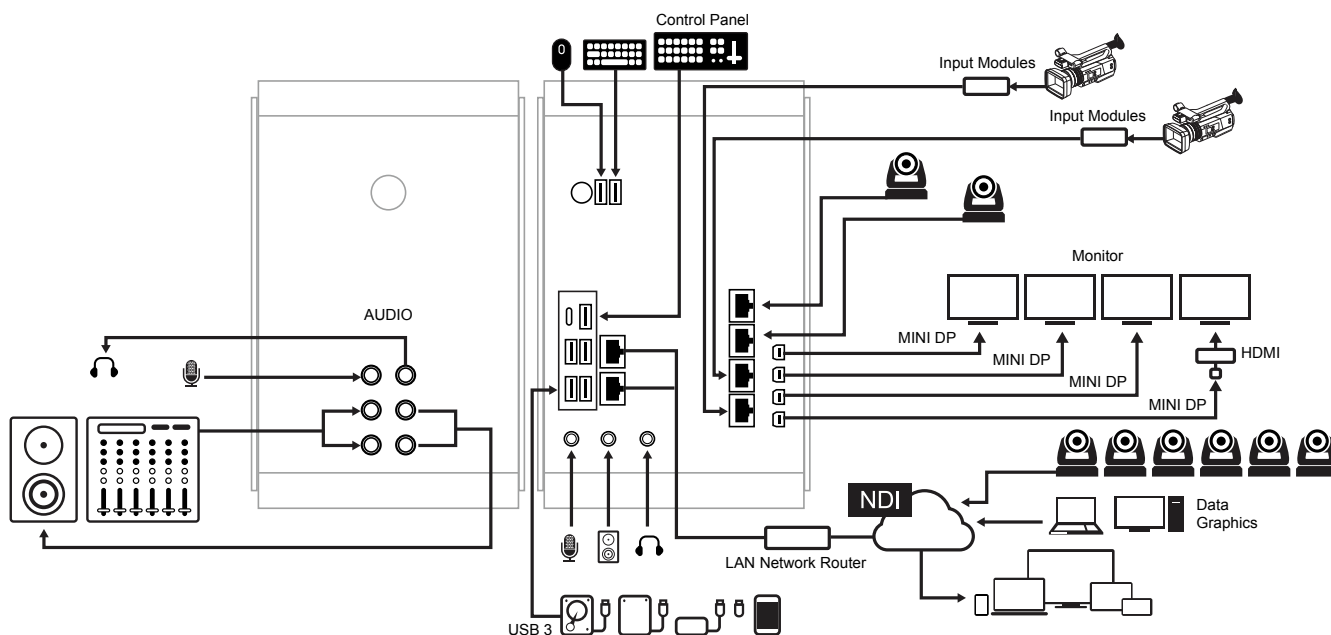

簡捷、方便、快速的 4K UHD 專業製作流程

TriCaster Mini - TC Mini 4K

超越以往影音的製作力量

- 隨身攜帶，輕便小巧
- 系統快速設定配置，操作簡易
- NDI 網路隨插即用
- 2 個 PoE 輸入模組，直接連接 HDMI 設備作為 NDI 視訊源
- 4 組 NDI (PoE) 端子 支援 視訊、音訊、資料、控制和電源
- 8 路 即時視訊輸入，最高支援 4K UHD 60P 的自由組合
- 2 路 可獨立配置的串流，支援您喜愛的社群媒體
- 輕鬆取用攝影機來源 (包括隨身的 iPhone 手機)

TriCaster Mini - TC Mini 4K 超值選購組合

■ 組合 1 LIVE 現場製作

套件內容

1. TC Mini 4K 主機 1 部
2. Input Modules 輸入模組 2 個

■ 組合 2 LIVE 行動製作

套件內容

1. TC Mini 4K 主機 1 部
2. TriCaster Mini 專屬控盤 1 個
3. Input Modules 輸入模組 2 個
4. Travel Case 攜行箱 1 個

■ 組合 3 LIVE 完整製作

套件內容

1. TC Mini 4K 主機 1 部
2. TriCaster TC1SP 專屬控盤 1 個
3. Input Modules 輸入模組 2 個
4. PTZ1 Cameras 攝影機 2 部

TriCaster Mini - TC Mini 4K 完整的專業 IP 視訊製作

TriCaster Mini - TC Mini 4K

TC Mini 規格說明

Video Input	4 路 4K/HD/SD NDI
Video Output	2 路 HD/SD NDI / 1 路 4K NDI
Audio Inputs	4 路 Embedded (需搭配 TCMI4KUHD 輸入模組) 2 路 1/4" Phone Jack 6.3 (Line) 1 路 1/4" Phone Jack 6.3 (Mic)
Audio Outputs	2 路 Embedded (需搭配 NC1 I/O 模組) 2 路 1/4" Phone Jack 6.3 (Line) 1 路 Stereo 1/4" (phones)
Stream Output	2 路
Media	2DDR + 2GFX + Sound + 15 Buffers
Downstream Key	2 路 DSK
Virtual Sets	30 組 live virtual sets
M/E	4 路 M/E · 每個 M/E 提供 2 路 KEY
Recording	QuickTime H.264 (MP4)
Supported Formats	NTSC/PAL 2160p 59.94, 50, 29.97, 25 1080p 59.94, 50, 29.97, 25, 24, 23.976 1080i 59.94, 50 720p 59.94, 50, 29.97, 25 SD 59.94, 50, 25
System Physical	11.7 x 23.4 x 20.1 cm / 4.1 kg

專屬控盤

Input Modules 規格說明

Video I/O	1 x HDMI (Input) / 1 x HDMI (Loop) / 1 x NDI(RJ-45 port)
Audio	1 x HDMI embedded audio input (48/44.1/32 KHz) 1 x 1/8" (3.5 mm) Line Level (48 KHz) / Stereo audio (2-channel LPCM)
Tally	Tally support via NDI
Power	Power over Ethernet (PoE support conforms to the IEEE 802.3af-2003 specification) External power via USB type-C (5V 2A)
Physical	4.72 x 3.54 x .87 in (120 x 90 x 22 mm) / .53 lbs (.24 kg)
Resolution support:	2160p: 60, 59.94, 50, 30, 24 1080p: 60, 59.94, 50, 30, 29.97, 25, 24 720p: 60, 59.94, 50, 29.97 480p: 60, 59.94 (16:9, 4:3)