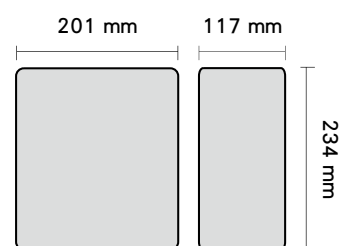

專屬控盤

Input Modules 規格說明

Video I/O	1 x HDMI (Input) / 1 x HDMI (Loop) / 1 x NDI(RJ-45 port)
Audio	1 x HDMI embedded audio input (48/44.1/32 KHz) 1 x 1/8" (3.5 mm) Line Level (48 KHz) / Stereo audio (2-channel LPCM)
Tally	Tally support via NDI
Power	Power over Ethernet (PoE support conforms to the IEEE 802.3af-2003 specification) External power via USB type-C (5V 2A)
Physical	4.72 x 3.54 x .87 in (120 x 90 x 22 mm) / .53 lbs (.24 kg)
Resolution support:	2160p: 60, 59.94, 50, 30, 24 1080p: 60, 59.94, 50, 30, 29.97, 25, 24 720p: 60, 59.94, 50, 29.97 480p: 60, 59.94 (16:9, 4:3)

輸入模組

TriCaster Mini - HD-4

HD-4 規格說明

Video Input	4 路 HDMI / 8 路 NDI
Video Output	2 路 HDMI / 4 路 NDI
Audio Inputs	4 路 Embedded HDMI Audio 2 路 1/4" Phone Jack 6.3 (Line) 1 路 1/4" Phone Jack 6.3 (Mic)
Audio Outputs	2 路 Embedded HDMI Audio 2 路 1/4" Phone Jack 6.3 (Line) 1 路 Stereo 1/4" (phones)
Stream Output	2 路
Media	2DDR + 2GFX + Sound + 15 Buffers
Downstream Key	2 路 DSK
Virtual Sets	30 組 live virtual sets
M/E	4 路 M/E，每個 M/E 提供 2 路 KEY
Recording	QuickTime H.264 (MP4)
Supported Formats	NTSC/PAL 1080p: 29.97, 25 1080i : 59.94、50 720p: 59.94, 50, 29.97, 25 SD: 59.94, 50, 25
System Physical	11.7 x 23.4 x 20.1 cm / 4.1 kg