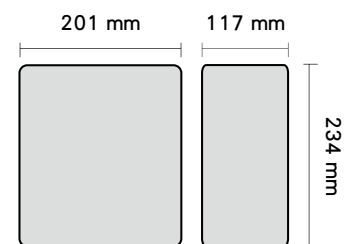

TriCaster Mini - HD-4sdi

HD-4sdi 規格說明

Video Input	4 路 SDI / 8 路 NDI
Video Output	2 路 SDI / 4 路 NDI
Audio Inputs	4 路 Embedded SDI Audio 2 路 1/4" Phone Jack 6.3 (Line) 1 路 1/4" Phone Jack 6.3 (Mic)
Audio Outputs	2 路 Embedded SDI Audio 2 路 1/4" Phone Jack 6.3 (Line) 1 路 Stereo 1/4" (phones)
Stream Output	2 路
Media	2DDR + 2GFX + Sound + 15 Buffers
Downstream Key	2 路 DSK
Virtual Sets	30 組 live virtual sets
M/E	4 路 M/E，每個 M/E 提供 2 路 KEY
Recording	QuickTime H.264 (MP4)
Supported Formats	NTSC/PAL 1080p: 29.97, 25 1080i : 59.94、50 720p: 59.94, 50, 29.97, 25 SD: 59.94, 50, 25
System Physical	11.7 x 23.4 x 20.1 cm / 4.1 kg