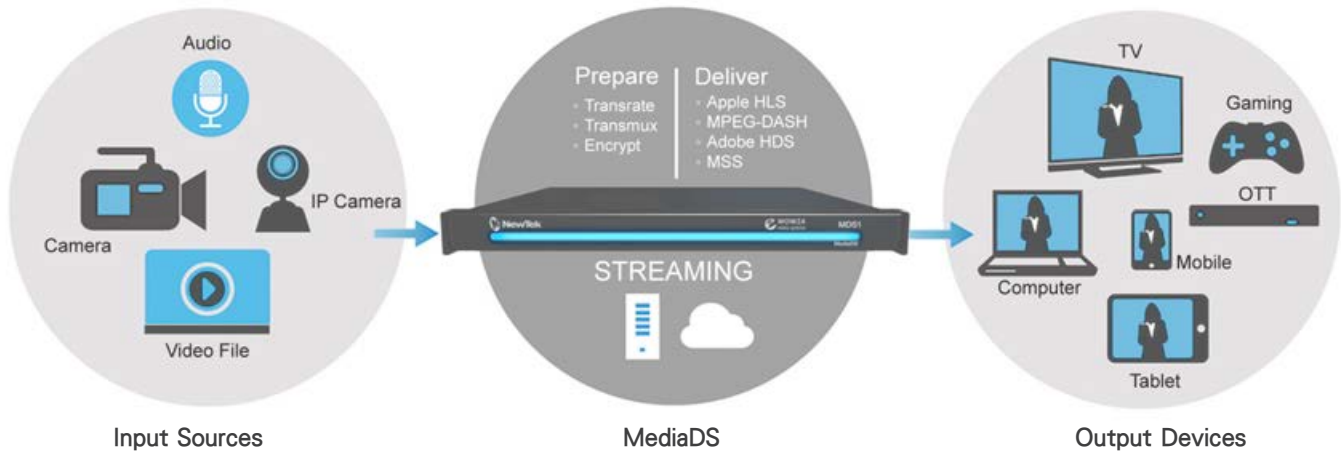

##### ■ 多平台串流

MDS1 可獨立進行多個串流設定。並且你可在串流時動態新增或停止串流，且完全不影響到原本已經進行中的其他串流

##### ■ 實時監控

透過 MDS1 的簡潔便利的操作介面，您可以實時監控正在串流的視訊內容及狀態，包括：解析度、串流編碼狀態和設置等等

## 推出您專屬的多頻道網路媒體

- 內建 4 路多格式 SDI 輸入( 支援1080p )
- 內建 Wowza Streaming Engine
- 內建 4 路獨立、同時串流的串流媒體頻道
- 強大的 NewTek 即時視頻和音訊製作工具
- 整合 NDI 技術，支援IP輸入和輸出
- 採用雲端工作流程，支援 LAN、WAN、CDN