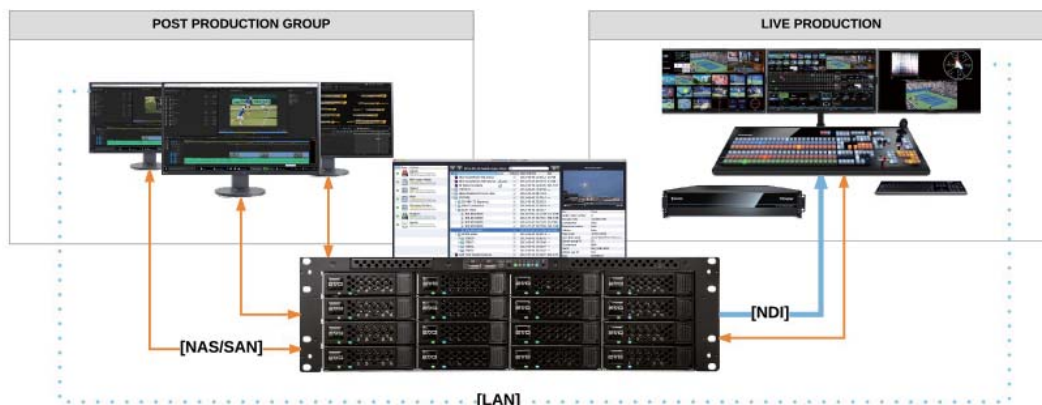

NRS 專業直播製作用共享儲存系統內建強大的 SNS 軟硬體，可處理媒體的同時收錄、編輯與播放，直接進行共享儲存設備錄製，讓編輯人員、製作人員和其他使用者能夠共同存取共享錄製設備中的的媒體內容。

NRS 專業直播製作用共享儲存系統適用於 SDI、IP 與混合製作流程，透過 NDI 進行視訊的錄製與播放，配合 NewTek 系統傳輸製作。以標準的超高速網路傳送接收廣播級的視訊品質。最多支援 IP 直接播放四路視訊，相當於四路 NewTek DDR，無需額外硬體。

TriCasterTC1、NewTek IP Series、3Play 3P1

- SNS NRS 專業直播製作用共享儲存系統共有三款獨立機型 NRS16 / NRS8 / NRSD
- 支援 NDI 遠端錄製，並具有儲存保護機制
- 支援多路 NDI 頻道傳送製作
- 支援 Adobe Premiere、Avid、FCPX 和其他專業剪輯製作平台
- 支援 SNS ShareBrowser 媒體管理軟件
- 可選購 6 port 1GbE 與 2 port 10GbE 擴充卡
- NRS 系列可兼容 TriCasterTC1、NewTek IP Series、3Play 3P1等 NewTek 原生系統
- SNS 是 NewTek 官方唯一特約共享儲存媒體設備供應商
- SNS NRS 系列適合各種直播製作應用，包含新聞與體育現場製作

深獲媒體先進信賴的製作流程

成功案例

Microsoft Channel 9 Studio

強大的 ShareBrowser 專業直播製作共享儲存管理軟體

全新的 NewTek SNS EVO 專業直播製作共享儲存系統，全面授權 ShareBrowser 無限 Client 遠端使用，支援 WINDOWS/MAC OS 與 WEB 瀏覽器環境

SNS ShareBrowser 是一套專業直播製作共享儲存管理軟體，專為媒體製作團隊設計，內建強大的【檢索】、【查找】、【標記】、【註解】、【預覽】等功能。