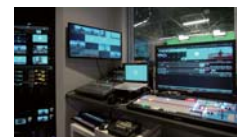

NRS 專業直播製作用共享儲存系統內建強大的 SNS 軟硬體，可處理媒體的同時收錄、編輯與播放，直接進行共享儲存設備錄製，讓編輯人員、製作人員和其他使用者能夠共同存取共享錄製設備中的的媒體內容。

NRS 專業直播製作用共享儲存系統適用於 SDI、IP 與混合製作流程，透過 NDI 進行視訊的錄製與播放，配合 NewTek 系統傳輸製作。以標準的超高速網路傳送接收廣播級的視訊品質。最多支援 IP 直接播放四路視訊，相當於四路 NewTek DDR，無需額外硬體。

TriCasterTC1、NewTek IP Series、3Play 3P1

- SNS NRS 專業直播製作用共享儲存系統共有三款獨立機型 NRS16 / NRS8 / NRSD
- 支援 NDI 遠端錄製，並具有儲存保護機制
- 支援多路 NDI 頻道傳送製作
- 支援 Adobe Premiere、Avid、FCPX 和其他專業剪輯製作平台
- 支援 SNS ShareBrowser 媒體管理軟件
- 可選購 6 port 1GbE 與 2 port 10GbE 擴充卡
- NRS 系列可兼容 TriCasterTC1、NewTek IP Series、3Play 3P1等 NewTek 原生系統
- SNS 是 NewTek 官方唯一特約共享儲存媒體設備供應商
- SNS NRS 系列適合各種直播製作應用，包含新聞與體育現場製作

深獲媒體先進信賴的製作流程

成功案例

Microsoft Channel 9 Studio

強大的 ShareBrowser 專業直播製作共享儲存管理軟體

全新的 NewTek SNS EVO 專業直播製作共享儲存系統，全面授權 ShareBrowser 無限 Client 遠端使用，支援 WINDOWS/MAC OS 與 WEB 瀏覽器環境

SNS ShareBrowser 是一套專業直播製作共享儲存管理軟體，專為媒體製作團隊設計，內建強大的【檢索】、【查找】、【標記】、【註解】、【預覽】等功能。