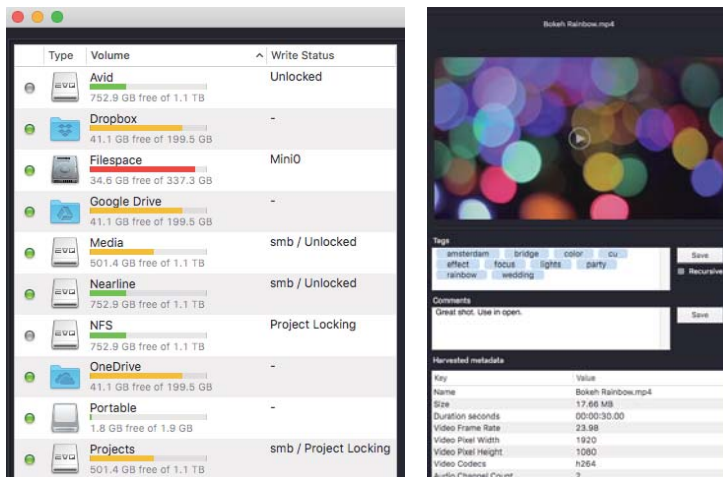

NRS 專業直播製作用共享儲存系統內建強大的 SNS 軟硬體，可處理媒體的同時收錄、編輯與播放，直接進行共享儲存設備錄製，讓編輯人員、製作人員和其他使用者能夠共同存取共享錄製設備中的的媒體內容。

NRS 專業直播製作用共享儲存系統適用於 SDI、IP 與混合製作流程，透過 NDI 進行視訊的錄製與播放，配合 NewTek 系統傳輸製作。以標準的超高速網路傳送接收廣播級的視訊品質。最多支援 IP 直接播放四路視訊，相當於四路 NewTek DDR，無需額外硬體。

深獲媒體先進信賴的製作流程

成功案例

Microsoft Channel 9 Studio

強大的 ShareBrowser 專業直播製作共享儲存管理軟體

全新的 NewTek SNS EVO 專業直播製作共享儲存系統，全面授權 ShareBrowser 無限 Client 遠端使用，支援 WINDOWS/MAC OS 與 WEB 瀏覽器環境

SNS ShareBrowser 是一套專業直播製作共享儲存管理軟體，專為媒體製作團隊設計，內建強大的【檢索】、【查找】、【標記】、【註解】、【預覽】等功能。

使用 SNS ShareBrowser 能夠跨越本地、離線與其他 SAN/NAS 網絡儲存，迅速執行 SNS EVO 共享儲存功能，管理檔案資源，輕鬆進行組織、編目、標記與註解；讓團隊中的每個人都可以找到想要的，預覽想看的，共享關鍵的製作檔案，無需額外的硬體，提供每個製作人員可全面共享的媒體資料庫。

ShareBrowser 也支援雲端作業，除了可以顯示正在使用的儲存區域，更可與各種雲端服務包括 Dropbox、Hightail、Adobe Creative Cloud 等協同運作。