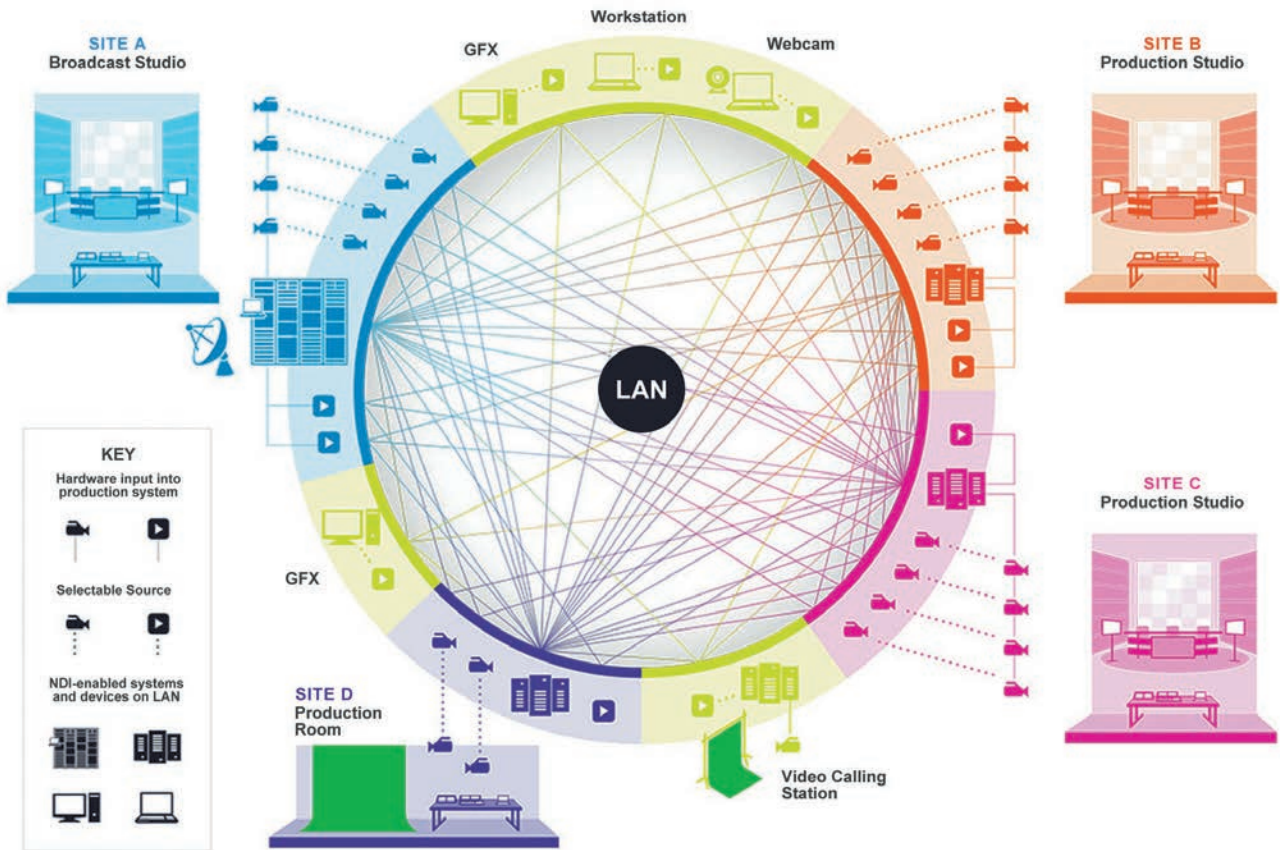

NDI™ Network Device Interface

開啟IP影音製播的新時代 Live Production Over IP

擺脫單向路由限制

NDI 讓您不必拘限於 SDI 影像單方向路由的限制，大幅降低架設 1 對 1 線路的成本，在 NDI 製播流程中，只要使用一般大眾熟悉的 Ethernet 乙太網路線就能連結您所有的影音製播設備。

雙向溝通，完全互連的影音製播架構

NDI 能夠在區域網路環境中雙向溝通，同時進行傳輸與接收多個輸入及輸出信號，支援的影像解析度最多可達 4 K，聲軌數最多可達 16 聲軌。且 NDI 協定中包含使用影片權限、群組、雙向 metadata 與 IP 指令的工具，讓您更接近完全互連的影音製播架構。

融合 SDI 升級 IP，踏入未來製播趨勢

不需捨棄既有 SDI 攝影機或基礎設施的投資，您的製播環境就能立即踏入未來。NDI 支援當前超過十萬種普遍使用的設備。適合任何想要以電腦設備創建 IP 製播環境的影音製作者。

NDI™ Network Device Interface

TriCaster Advanced Edition 進階版系統附贈 NDI 模組

- NDI Connect 設備連接軟體
- NDI ScanConverter 電腦視窗內容轉換軟體
- NDI TestPatterns 影音畫面測試軟體
- NDI GroupManager 群組管理軟體

NDI 選購軟體模組

NDI Connect Pro 專業進階設備連接軟體

透過 NDI Connect Pro，您就能輕易擴充多組網路中的 NDI 影音來源。

NDI AdobeCC 編輯創作雲整合軟體

Adobe CC 專屬 NDI，讓您無須運算輸出即能傳送 Adobe CC 創作內容。

NDI IsoCorder Pro 專業多路收錄軟體

透過 NDI IsoCorder Pro，您就能擷取 NDI 網路中至多 16 路的影音來源。

NDI Transmit 裝置傳輸軟體

透過 NDI Transmit，您就能傳送影音畫面至第三方平台或行動裝置，如 Skype、Google Hangouts、Cisco WebEx、GoToMeeting。

NDI Telestrator 實況繪圖說明軟體

透過 NDI Telestrator，您就能在 NDI 傳送的影音來源上即時繪圖註記。

規格若有變更，恕不另行通知。 Subject to change without notice.