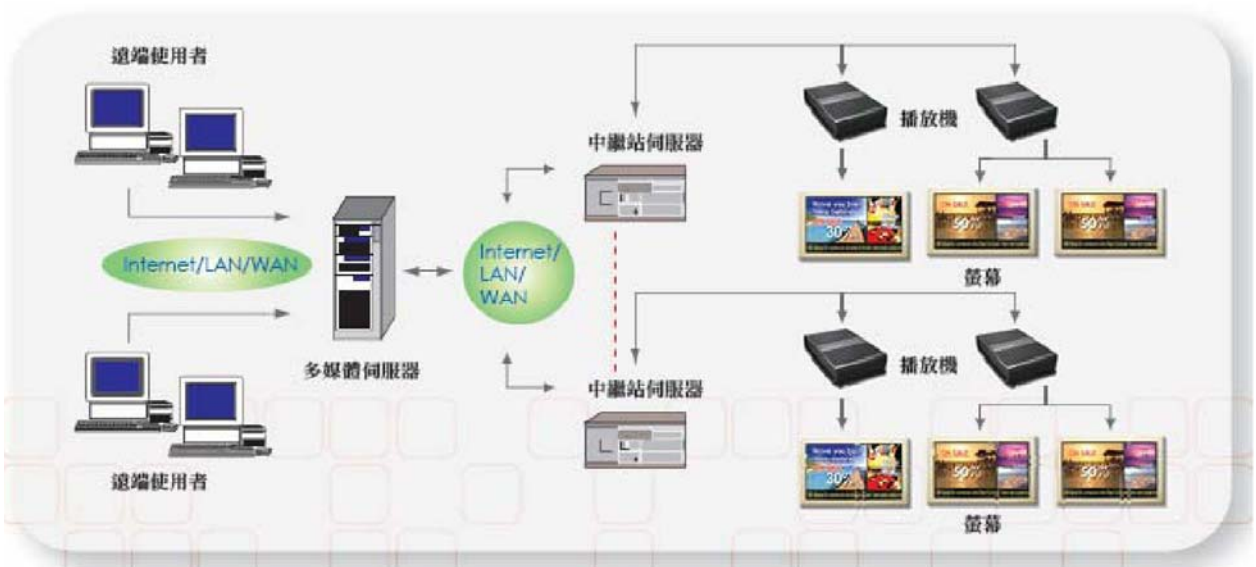

節省時效	根據銷售狀況或資料更新，立即更新播放內容。
節省成本	省下印製或派送、張貼文宣及海報，以及實品展示的成本
簡化內容管理	以直覺化的 Web 介面做內容播放管理，操作友善、簡單，不需專業 IT 人員
簡易傳輸	內容可藉由電腦連線至播放機，直接傳送；也可集中管理，透過網路派送內容至不同區域的多個播放機的要求。
有效的廣告內容	透過預先設定內容，內容播放可達到分時、分眾、分區的要求
精準評估廣告效益	經由播放時間內的銷售紀錄，可進行廣告對於銷售的有效度分析
移動方便	支援外接式無線傳輸，可依需求移動看板(需搭配活動支架)。
聚焦效果	多媒體影音呈現，有效吸引群眾注意
多元化呈現介面	可搭配各種尺寸之 LCD 顯示器或投影設

系統架構：