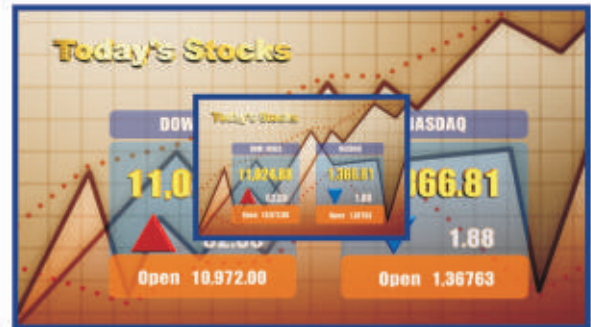

VCG-8000

HD/SD 多通道雙切架構

VCG-8000 是以全方位專業人員需求所配置設計，支援 HD/SD 同一系統切換，是後期製作上，具有成本效能性可直接 HD/SD 雙切換架構的輸出 3D 動態字幕機。