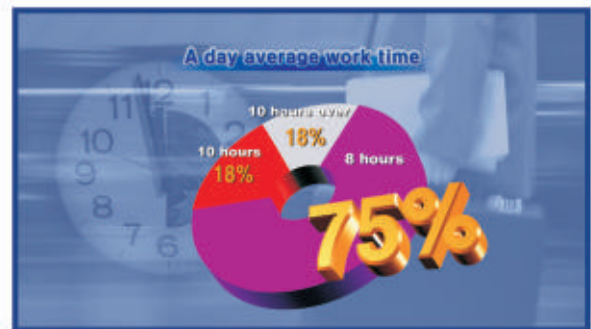

即時真實3D圖形字幕製作

讓您的圖形及字幕可輕易的製作成即時炫目的真實 3D。並且具有自由微調創作的許多方便特性，譬如凸出、斜面以及亮度控制等等。