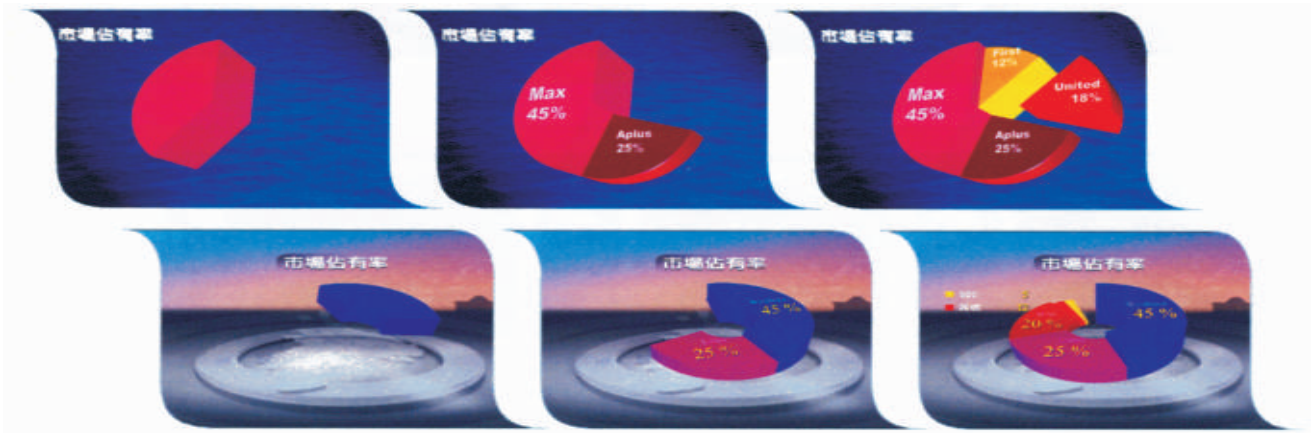

# VCG-8000

**HD/SD 廣播級 3D 動畫字幕機**

High-Performance Realtime 3D Character Generator for HD/SD

## 廣播級 HD/SD 專用高效能即時 3D 動態圖文字幕機

VCG-8000 即時 3D 動態字幕機是專為 HD 和 SD 廣播級製播流程所設計，適用於選舉，新聞，財經與體育節目；提供 HD 即時字幕和 3D 轉場特效，如破碎粒子特效、捲頁特效及變形特效等等。

VCG-8000 能同時輸出全畫面 AVI 背景影片和生成 2D/3D 動畫標題。在短時間內它將幫助您創造精彩出色的動態圖表。